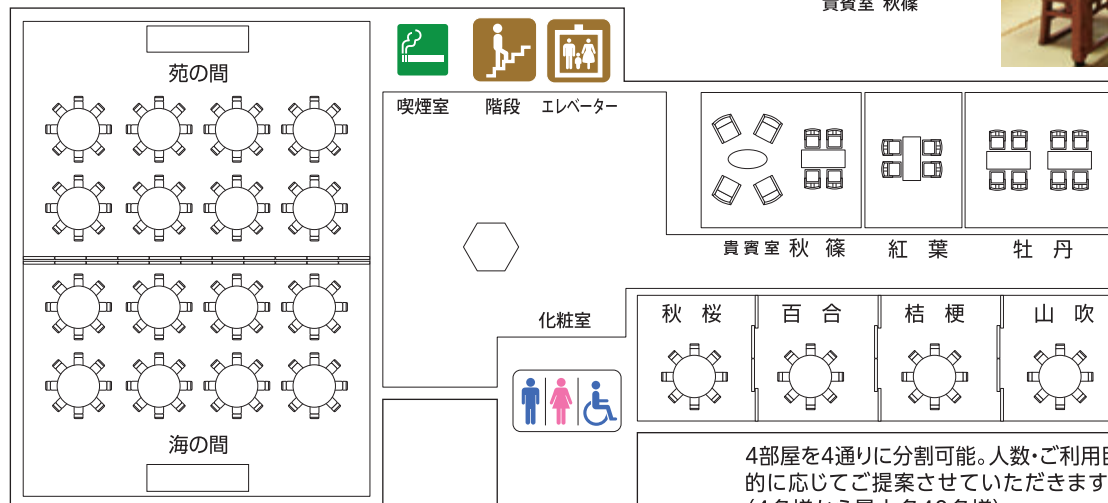

3F フloorのご案内

Information on the 3rd Floor

心地よい広さを確保した
プライベート空間。

白龍 (5卓最大50名様)

4名様から50名様までのご宴会に最適な個室をご用意。心地よい広さのプライベート空間は、各種パーティーや歓送迎会名、ご家族の記念日におすすめです。

金龍 & 銀龍 (2卓最大20名様・2分割可能)

紫龍 (3卓最大30名様)

2F フloorのご案内

Information on the 2nd Floor

ロイヤルファミリーもご利用された
格式ある特別フロア。

苑の間 & 海の間

海・苑の間は100~200名様のご立食パーティー、式典・会議・会食、披露宴にも対応する大宴会場。

貴賓室 秋篠

ロイヤルファミリーもご利用いただいた
サロン併設の格式ある特別室です。

牡丹

4部屋を4通りに分割可能。人数・ご利用目的に応じてご提案させていただきます。
(4名様から最大名40名様)

お問い合わせ・ご予約はフリーダイヤル

☎0120-489-475

海苑フロアのご案内

1F フロアのご案内

Information on the 1st Floor

中国王朝の伝統が息づく 美食と芸術の殿堂。

エントランスより続くレストランには、個室もご用意。お食事の後は、画織カフェ「ロイヤル」にて、ごゆっくりとデザートやコーヒー、中国茶をお楽しみいただけます。

レストラン

富士の間 (3卓最大26名様)

がしゅう画織カフェロイヤル (8卓最大24名様)