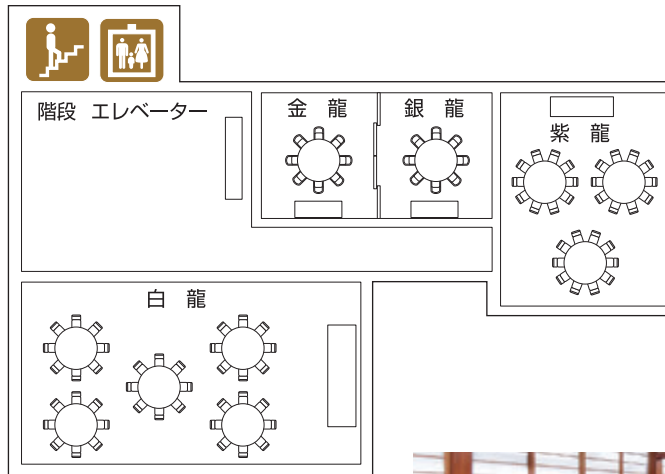

3F フloorのご案内

Information on the 3rd Floor

心地よい広さを確保した
プライベート空間。

白龍 (5卓最大50名様)

4名様から50名様までのご宴会に最適な個室をご用意。心地よい広さのプライベート空間は、各種パーティーや歓送迎会名、ご家族の記念日におすすめです。

金龍 & 銀龍 (2卓最大20名様・2分割可能)

紫龍 (3卓最大30名様)

2F フloorのご案内

Information on the 2nd Floor

ロイヤルファミリーもご利用された
格式ある特別フロア。

苑の間 & 海の間

海・苑の間は100~200名様のご立食パーティー、式典・会議・会食、披露宴にも対応する大宴会場。

貴賓室 秋篠

ロイヤルファミリーもご利用いただいた
サロン併設の格式ある特別室です。

牡丹

4部屋を4通りに分割可能。人数・ご利用目的に応じてご提案させていただきます。
(4名様から最大名40名様)

お問い合わせ・ご予約はフリーダイヤル

☎0120-489-475

海苑フロアのご案内

1F フロアのご案内

Information on the 1st Floor

中国王朝の伝統が息づく 美食と芸術の殿堂。

エントランスより続くレストランには、個室もご用意。お食事の後は、画織カフェ「ロイヤル」にて、ごゆっくりとデザートやコーヒー、中国茶をお楽しみいただけます。

レストラン

富士の間 (3卓最大26名様)

がしゅう画織カフェロイヤル (8卓最大24名様)