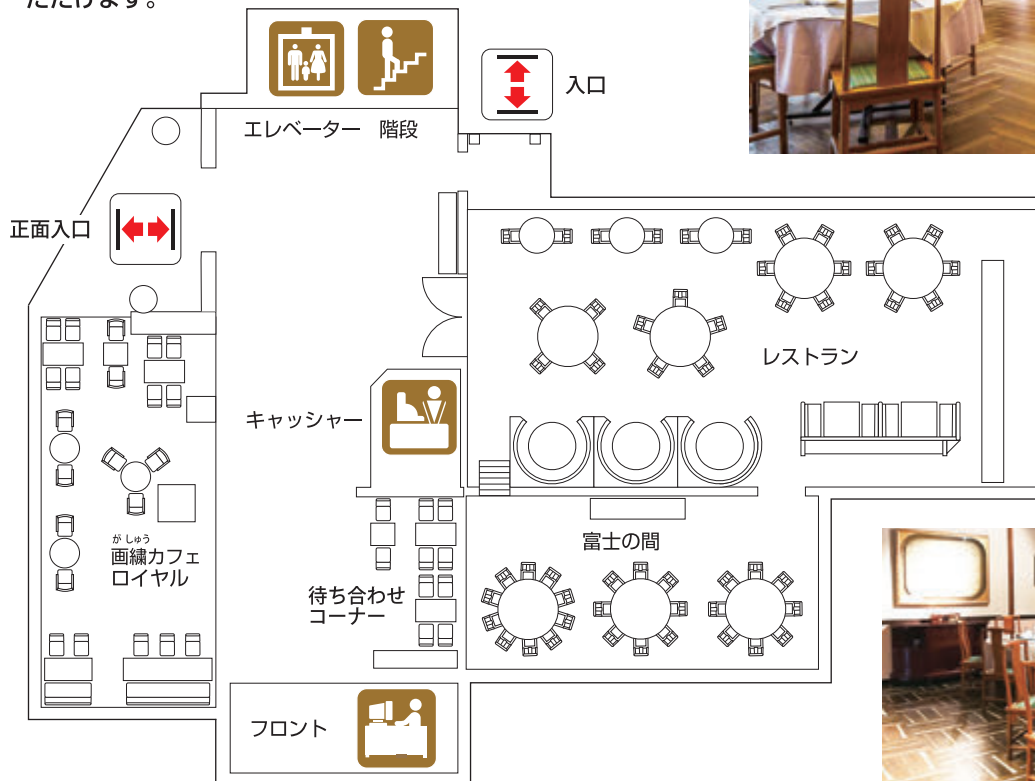

3F フloorのご案内

Information on the 3rd Floor

心地よい広さを確保した
プライベート空間。

白龍 (5卓最大50名様)

4名様から50名様までのご宴会に最適な個室をご用意。心地よい広さのプライベート空間は、各種パーティーや歓送迎会名、ご家族の記念日におすすめです。

金龍 & 銀龍 (2卓最大20名様・2分割可能)

紫龍 (3卓最大30名様)

2F フloorのご案内

Information on the 2nd Floor

ロイヤルファミリーもご利用された
格式ある特別フロア。

苑の間 & 海の間

海・苑の間は100~200名様のご立食パーティー、式典・会議・会食、披露宴にも対応する大宴会場。

貴賓室 秋篠

ロイヤルファミリーもご利用いただいた
サロン併設の格式ある特別室です。

牡丹

4部屋を4通りに分割可能。人数・ご利用目的に応じてご提案させていただきます。
(4名様から最大名40名様)

お問い合わせ・ご予約はフリーダイヤル

☎0120-489-475

海苑フロアのご案内

1F フロアのご案内

Information on the 1st Floor

中国王朝の伝統が息づく 美食と芸術の殿堂。

エントランスより続くレストランには、個室もご用意。お食事の後は、画織カフェ「ロイヤル」にて、ごゆっくりとデザートやコーヒー、中国茶をお楽しみいただけます。

レストラン

富士の間 (3卓最大26名様)

がしゅう画織カフェロイヤル (8卓最大24名様)